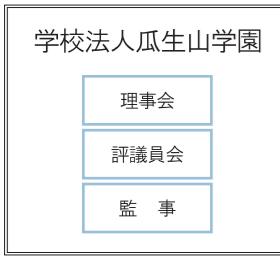

京都造形芸術大学 組織図

- 附属施設
- 芸術文化情報センター(大学図書館)
 - ピッコリー(こども図書館)
 - 京都芸術劇場(春秋座/studio21)
 - 芸術館
 - 康耀堂美術館(長野)
 - ギャラリー・オーブ
 - アートゾーン
 - ウルトラファクトリー(共通工房)
 - 外苑キャンパス(東京)
 - 大阪サテライトキャンパス(大阪)
 - 島根ものづくりセンター(島根)
 - ソウル事務所(韓国)
 - 台北事務所(台湾)
 - 上海事務所(中国)