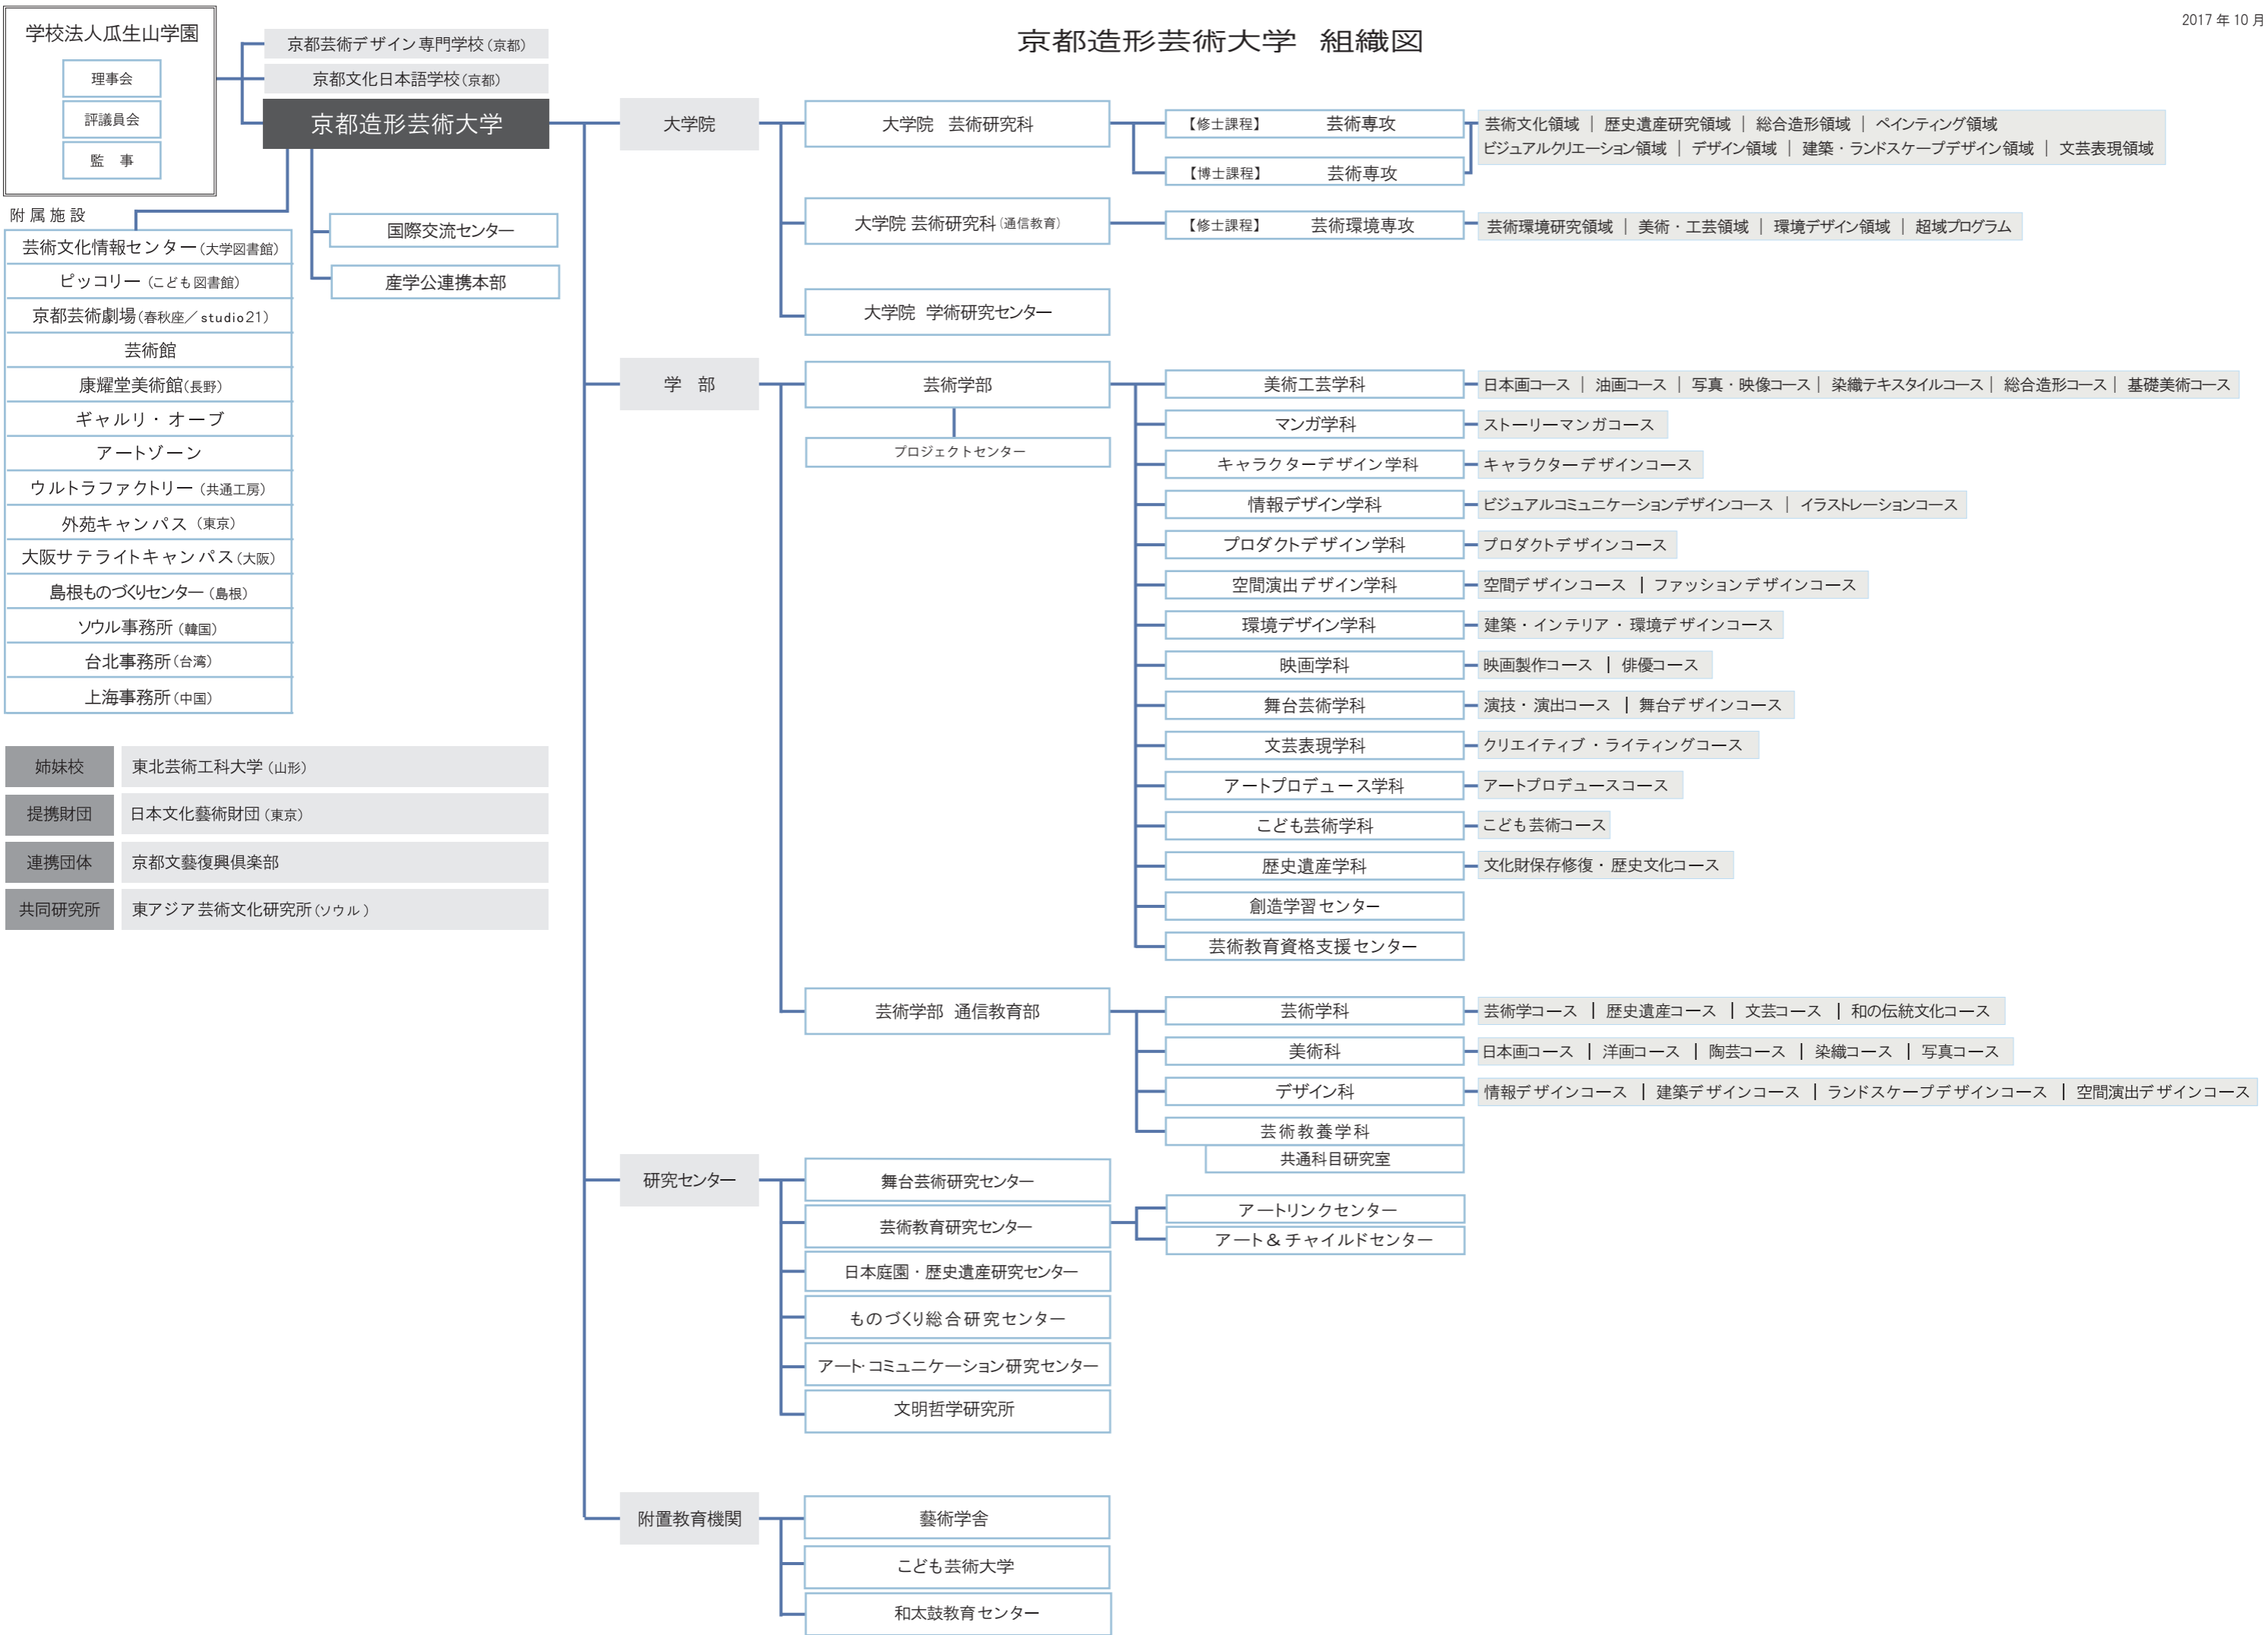

# 京都造形芸術大学 組織図

姉妹校	東北芸術工科大学(山形)
提携財団	日本文化芸術財団(東京)
連携団体	京都文藝復興倶楽部
共同研究所	東アジア芸術文化研究所(ソウル)