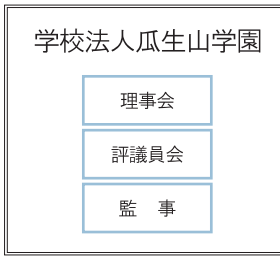

# 京都造形芸術大学 組織図

- 附属施設
- 芸術文化情報センター(大学図書館)
  - ピッコリー(こども図書館)
  - 京都芸術劇場(春秋座/studio21)
  - 芸術館
  - 康耀堂美術館(長野)
  - ギャラリー・オーブ
  - アートゾーン
  - ウルトラファクトリー(共通工房)
  - 外苑キャンパス(東京)
  - 大阪サテライトキャンパス(大阪)
  - 島根ものづくりセンター(島根)
  - ソウル事務所(韓国)
  - 台北事務所(台湾)
  - 上海事務所(中国)