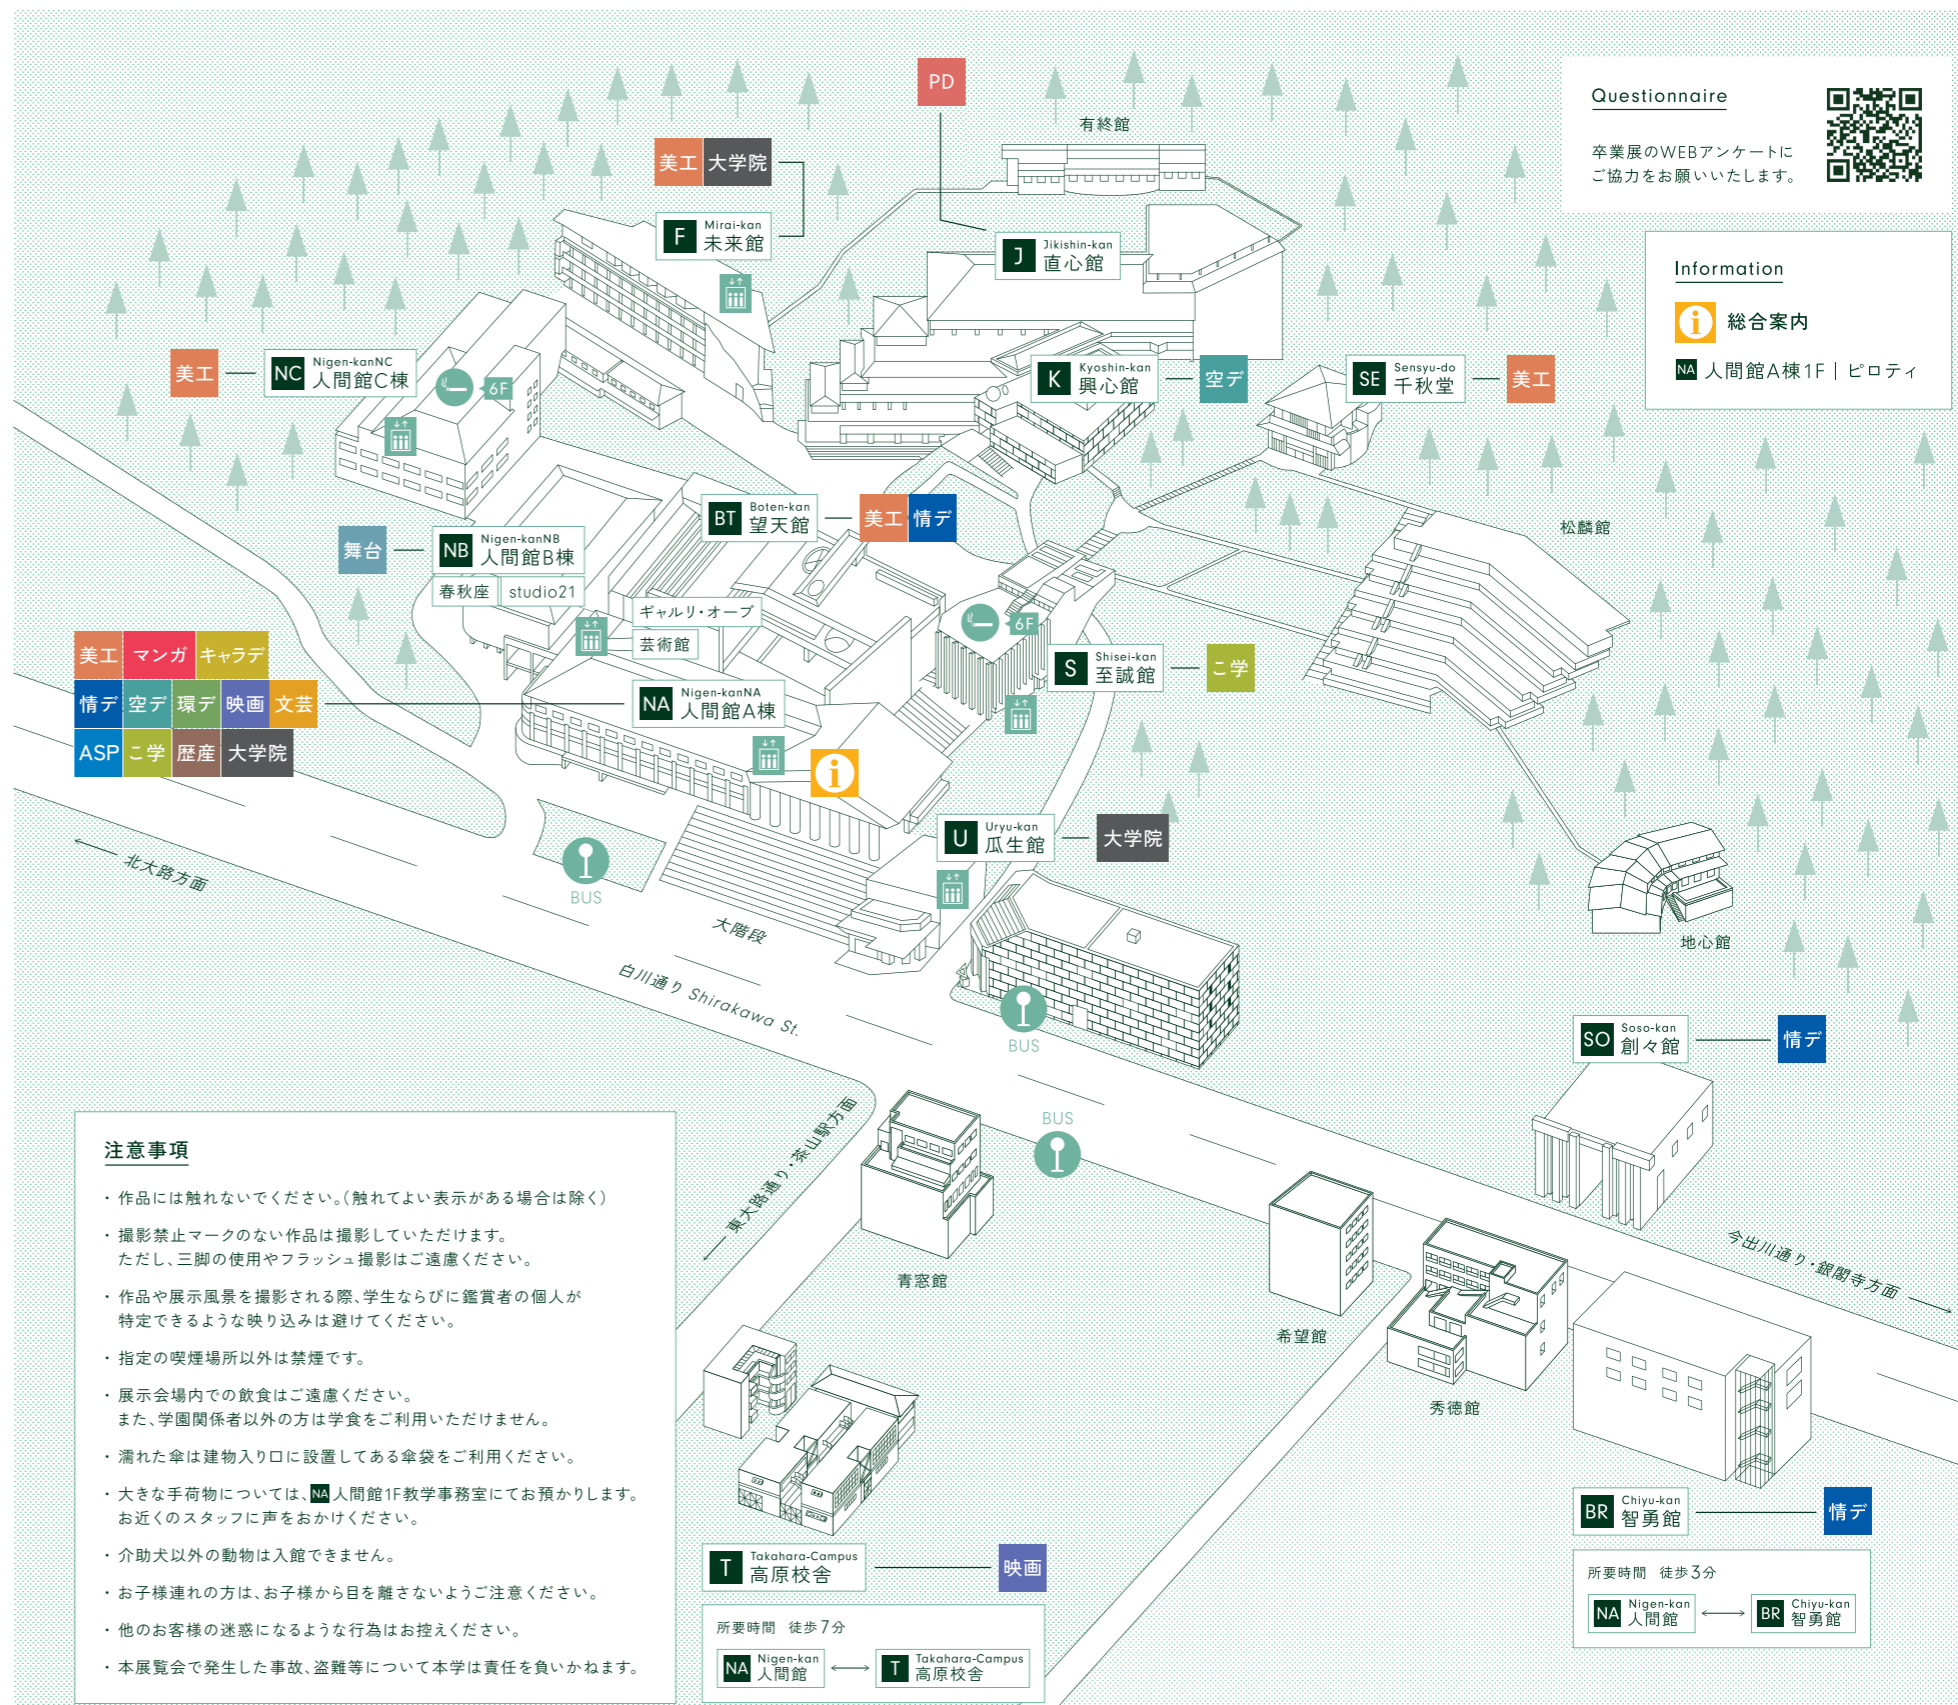

Department / Course	Venue
舞台芸術学科 Department of Performing Arts	Nigen-kanNB 人間館B棟 3F | studio21 演技・演出コース 舞台デザインコース
文芸表現学科 Department of Creative Writing	Ningen-kanNA 人間館A棟 1F | BREATH KUA Ningen-kanNA 人間館A棟 4F クリエイティブ・ライティングコース
アートプロデュース学科 Department of Art Studies and Cultural Production	Ningen-kanNA 人間館A棟 4F アートプロデュースコース
子ども芸術学科 Department of Art and Child Studies	Ningen-kanNA 人間館A棟 3F Shisei-kan 至誠館 6F 子ども芸術コース
歴史遺産学科 Department of Historical Heritage	Ningen-kanNA 人間館A棟 4F 文化財保存修復・歴史文化コース

大学院 芸術研究科芸術専攻(修士課程) Graduate School

Department / Course	Venue
美術工芸領域	Ningen-kanNA 人間館A棟 1F | ギャラリー・オーブ Mirai-kan 未来館 1F～3F
デザイン領域	Ningen-kanNA 人間館A棟 1F | ギャラリー・オーブ Ningen-kanNA 人間館A棟 | 芸術館(ギャラリー・オーブ 2F)
建築・環境デザイン領域	Ningen-kanNA 人間館A棟 1F | ギャラリー・オーブ Uryu-kan 瓜生館 1F
グローバル・ゼミ	Ningen-kanNA 人間館A棟 1F | ギャラリー・オーブ Mirai-kan 未来館 1F
芸術文化領域	Ningen-kanNA 人間館A棟 1F | ギャラリー・オーブ
文化創生領域	Ningen-kanNA 人間館A棟 1F | ギャラリー・オーブ

Department of Fine and Applied Arts / Department of Manga / Department of Character Design / Department of Information Design / Department of Product Design / Department of Spatial Design / Department of Environmental Design / Department of Film Production / Department of Performing Arts / Department of Creative Writing / Department of Art Studies and Cultural Production / Department of Arts and Child Studies / Department of Historical Heritage / Graduate School

Questionnaire

卒業展のWEBアンケートにご協力をお願いいたします。

Information

i 総合案内
NA 人間館A棟1F | ピロティ

注意事項

- 作品には触れないでください。(触れてよい表示がある場合は除く)
- 撮影禁止マークのない作品は撮影していただけます。ただし、三脚の使用やフラッシュ撮影はご遠慮ください。
- 作品や展示風景を撮影される際、学生ならびに鑑賞者の個人が特定できるような映り込みは避けてください。
- 指定の喫煙場所以外は禁煙です。
- 展示会場内での飲食はご遠慮ください。また、学園関係者以外の方は学食をご利用いただけません。
- 濡れた傘は建物入り口に設置してある傘袋をご利用ください。
- 大きな手荷物については、**NA** 人間館1F教学事務室にてお預かりします。お近くのスタッフに声をおかけください。
- 介助犬以外の動物は入館できません。
- お子連れの方は、お子様から目を離さないようご注意ください。
- 他のお客様の迷惑になるような行為はお控えください。
- 本展覧会で発生した事故、盗難等について本学は責任を負いかねます。

所要時間 徒歩3分

NA 人間館 ↔ **BR** 智勇館

所要時間 徒歩7分

NA 人間館 ↔ **T** 高原校舍