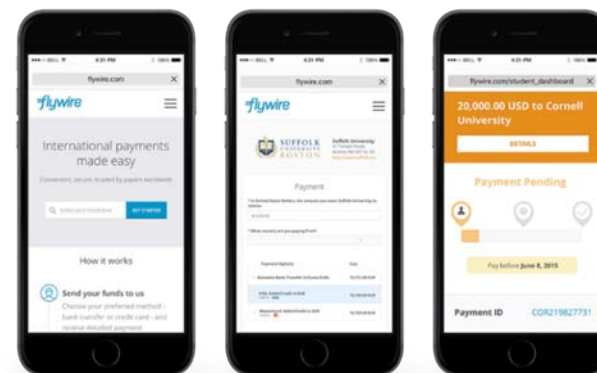

flywire

간단! 신속! 안전!
플라이와이어는 신뢰 있는 국제 학비 결제 서비스로
전 세계 교육기관에서 이용되고 있습니다.

플라이와이어를 사용하면 현지 통화로 학비를 지급할 수 있습니다.
※나라별 현지 통화로 이용할 수 있는 지급 방법이 다릅니다.

Kyoto University of the Arts (University current students)

는 플라이와이어와 제휴해 간단하고 안전한 결제 방법을 제공합니다.

학생, 부모님께서서는 플라이와이어 사이트에서 결제 절차를 시작하십시오.

우선 kua-current.flywire.com 또는  로 접속하십시오!

Tell us about your payment

You pay from Flywire University (JPY) receives

Country (*) Amount (*)

플라이와이어가 책임 지고 일본 엔화로 학비를 학교측에 지급합니다.

장점 1 : 결제 금액은 현지은행에 지불되며 각 신용카드, 은행카드, 알리페이 등이 사용 가능합니다.

장점3 : 컴퓨터 뿐 만 아니라 모바일 페이지에서도 간단하게 절차를 밟으실 수 있습니다.

장점 2 : 365일 24시간, 전세계 3곳의 고객상담센터에서 전화, 이메일, 라이브 채팅, WeChat 을 통해 문의에 응대해 드립니다.

<https://www.flywire.com>