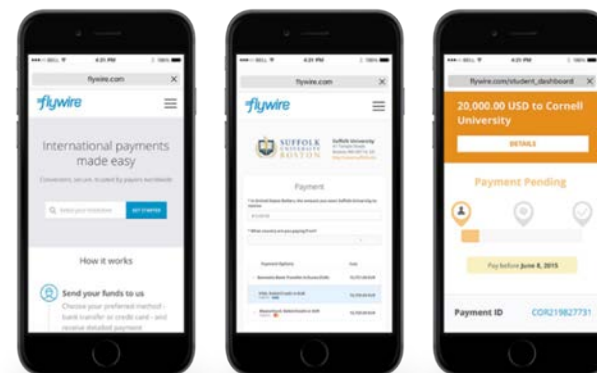

flywire

간단! 신속! 안전!  
플라이와이어는 신뢰 있는 국제 학비 결제 서비스로  
전 세계 교육기관에서 이용되고 있습니다.

플라이와이어를 사용하면 현지 통화로 학비를 지급할 수 있습니다.  
※나라별 현지 통화로 이용할 수 있는 지급 방법이 다릅니다.

Kyoto University of the Arts (University current students)  
는 플라이와이어와 제휴해 간단하고 안전한 결제 방법을 제공합니다.

학생, 부모님께서서는 플라이와이어 사이트에서 결제 절차를 시작하십시오.

우선 [kua-current.flywire.com](http://kua-current.flywire.com) 또는  로 접속하십시오!

Tell us about your payment

You pay from Flywire University (JPY) receives

Country (\*)  Amount (\*)

플라이와이어가 책임 지고 일본 엔화로 학비를 학교측에 지급합니다.

장점 1 : 결제 금액은 현지은행에 지불되며 각 신용카드, 은행카드, 알리페이 등이 사용 가능합니다.

장점3 : 컴퓨터 뿐 만 아니라 모바일 페이지에서도 간단하게 절차를 밟으실 수 있습니다.

장점 2 : 365일 24시간, 전세계 3곳의 고객상담센터에서 전화, 이메일, 라이브 채팅, WeChat 을 통해 문의에 응대해 드립니다.