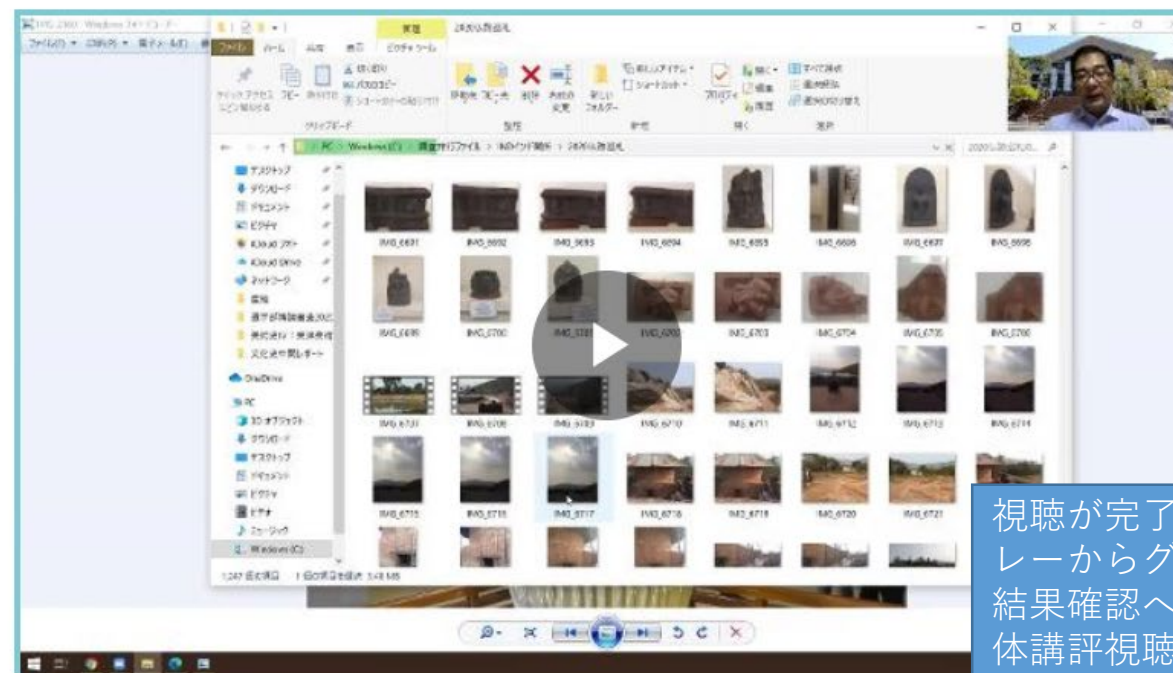

WS 芸術史講義（アジア）2

朝鮮半島、西アジア、中央アジア、インドなどアジア各地の芸術史

Web Schooling

シラバス	はじめに	1	2	3	4	5	6	7	教員 コメント	8	9	10	11	12	13	14	15	レポート 試験	全体 講評	採点結果 確認

全体講評

授業アンケート

戻る

採点結果
確認へ

視聴が完了するとこの矢印がグレーからグリーンに変更し、採点結果確認へ進めるようになれば全体講評視聴済み。この画面はグレーのため全体講評は未視聴の状態。